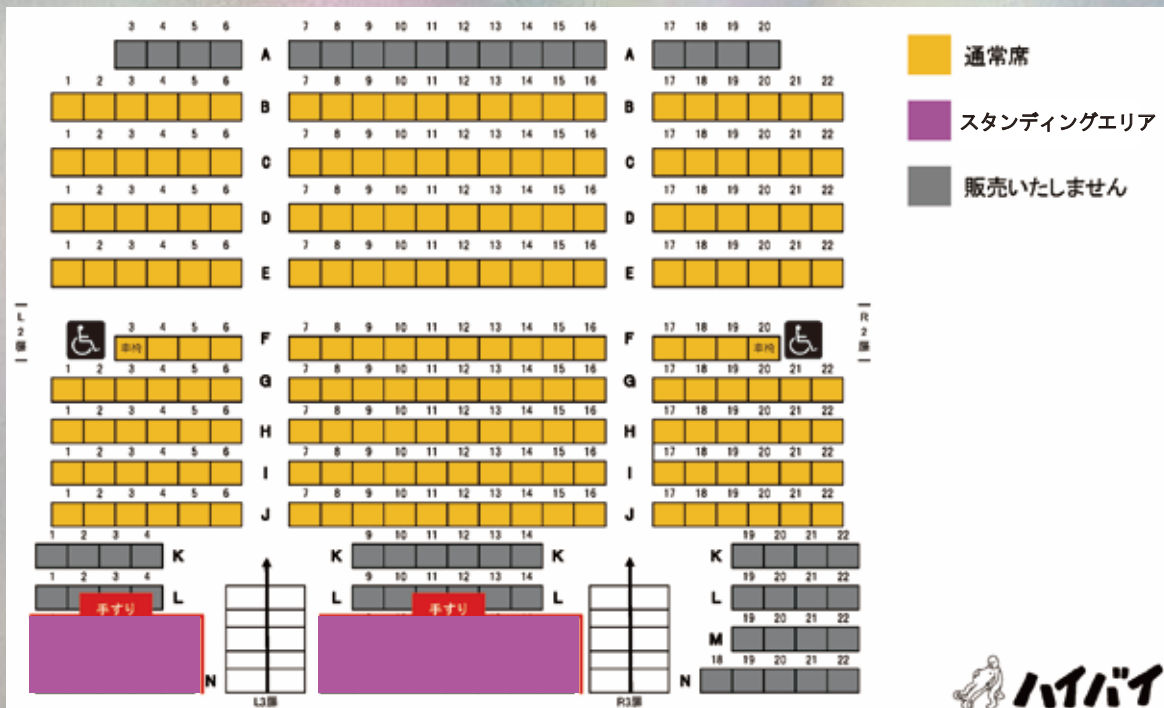

燃えよ！スタンディングエリア

2015年『再生』上演時に「一緒に踊りたくなった！」という声を多数いただいたことから、2公演限定で、「燃えよ！スタンディングエリア」を販売いたします。客席後方の座席が取り外されたフラットなスタンディングエリアで、思う存分音楽に縦ノリ横ノリしながら、新しい観劇スタイルで『再生』をお楽しみください！

[対象回]

6月8日(木) 19:30 / 6月9日(金) 19:30

[座席図]

※スタンディングエリアは客席後方に設置いたします。エリア内は座席が取り外された状態となっています。

[チケット料金]

通常席と同じ料金で販売いたします。

スタンディングエリア・一般→5,000円

スタンディングエリア・U-25→3,500円

スタンディングエリア・ペア割→8,500円

[ご入場方法について]

エリアへの入場は整理番号順にお呼び出しいたします。

呼び出す順番は通常席のお客様の後に呼び出しいたします。

[スタンディングエリアのお客様へお願い]

- お荷物はコインロッカーへ預けるか、ボディバックやウエストポーチなどの体に身につけるタイプのカバンをご利用ください。お荷物を床に置いてのご観劇は出来ませんのでご了承ください。
- 観劇中のお客様同士の譲りあい、思いやりのマナーにご配慮ください。
- 貴重品は必ず身につけて自己管理の上、お手回り品から目を離さないようご注意ください。万が一、紛失・盗難などの被害に遭われましても、主催者は一切の責任を負いかねます。