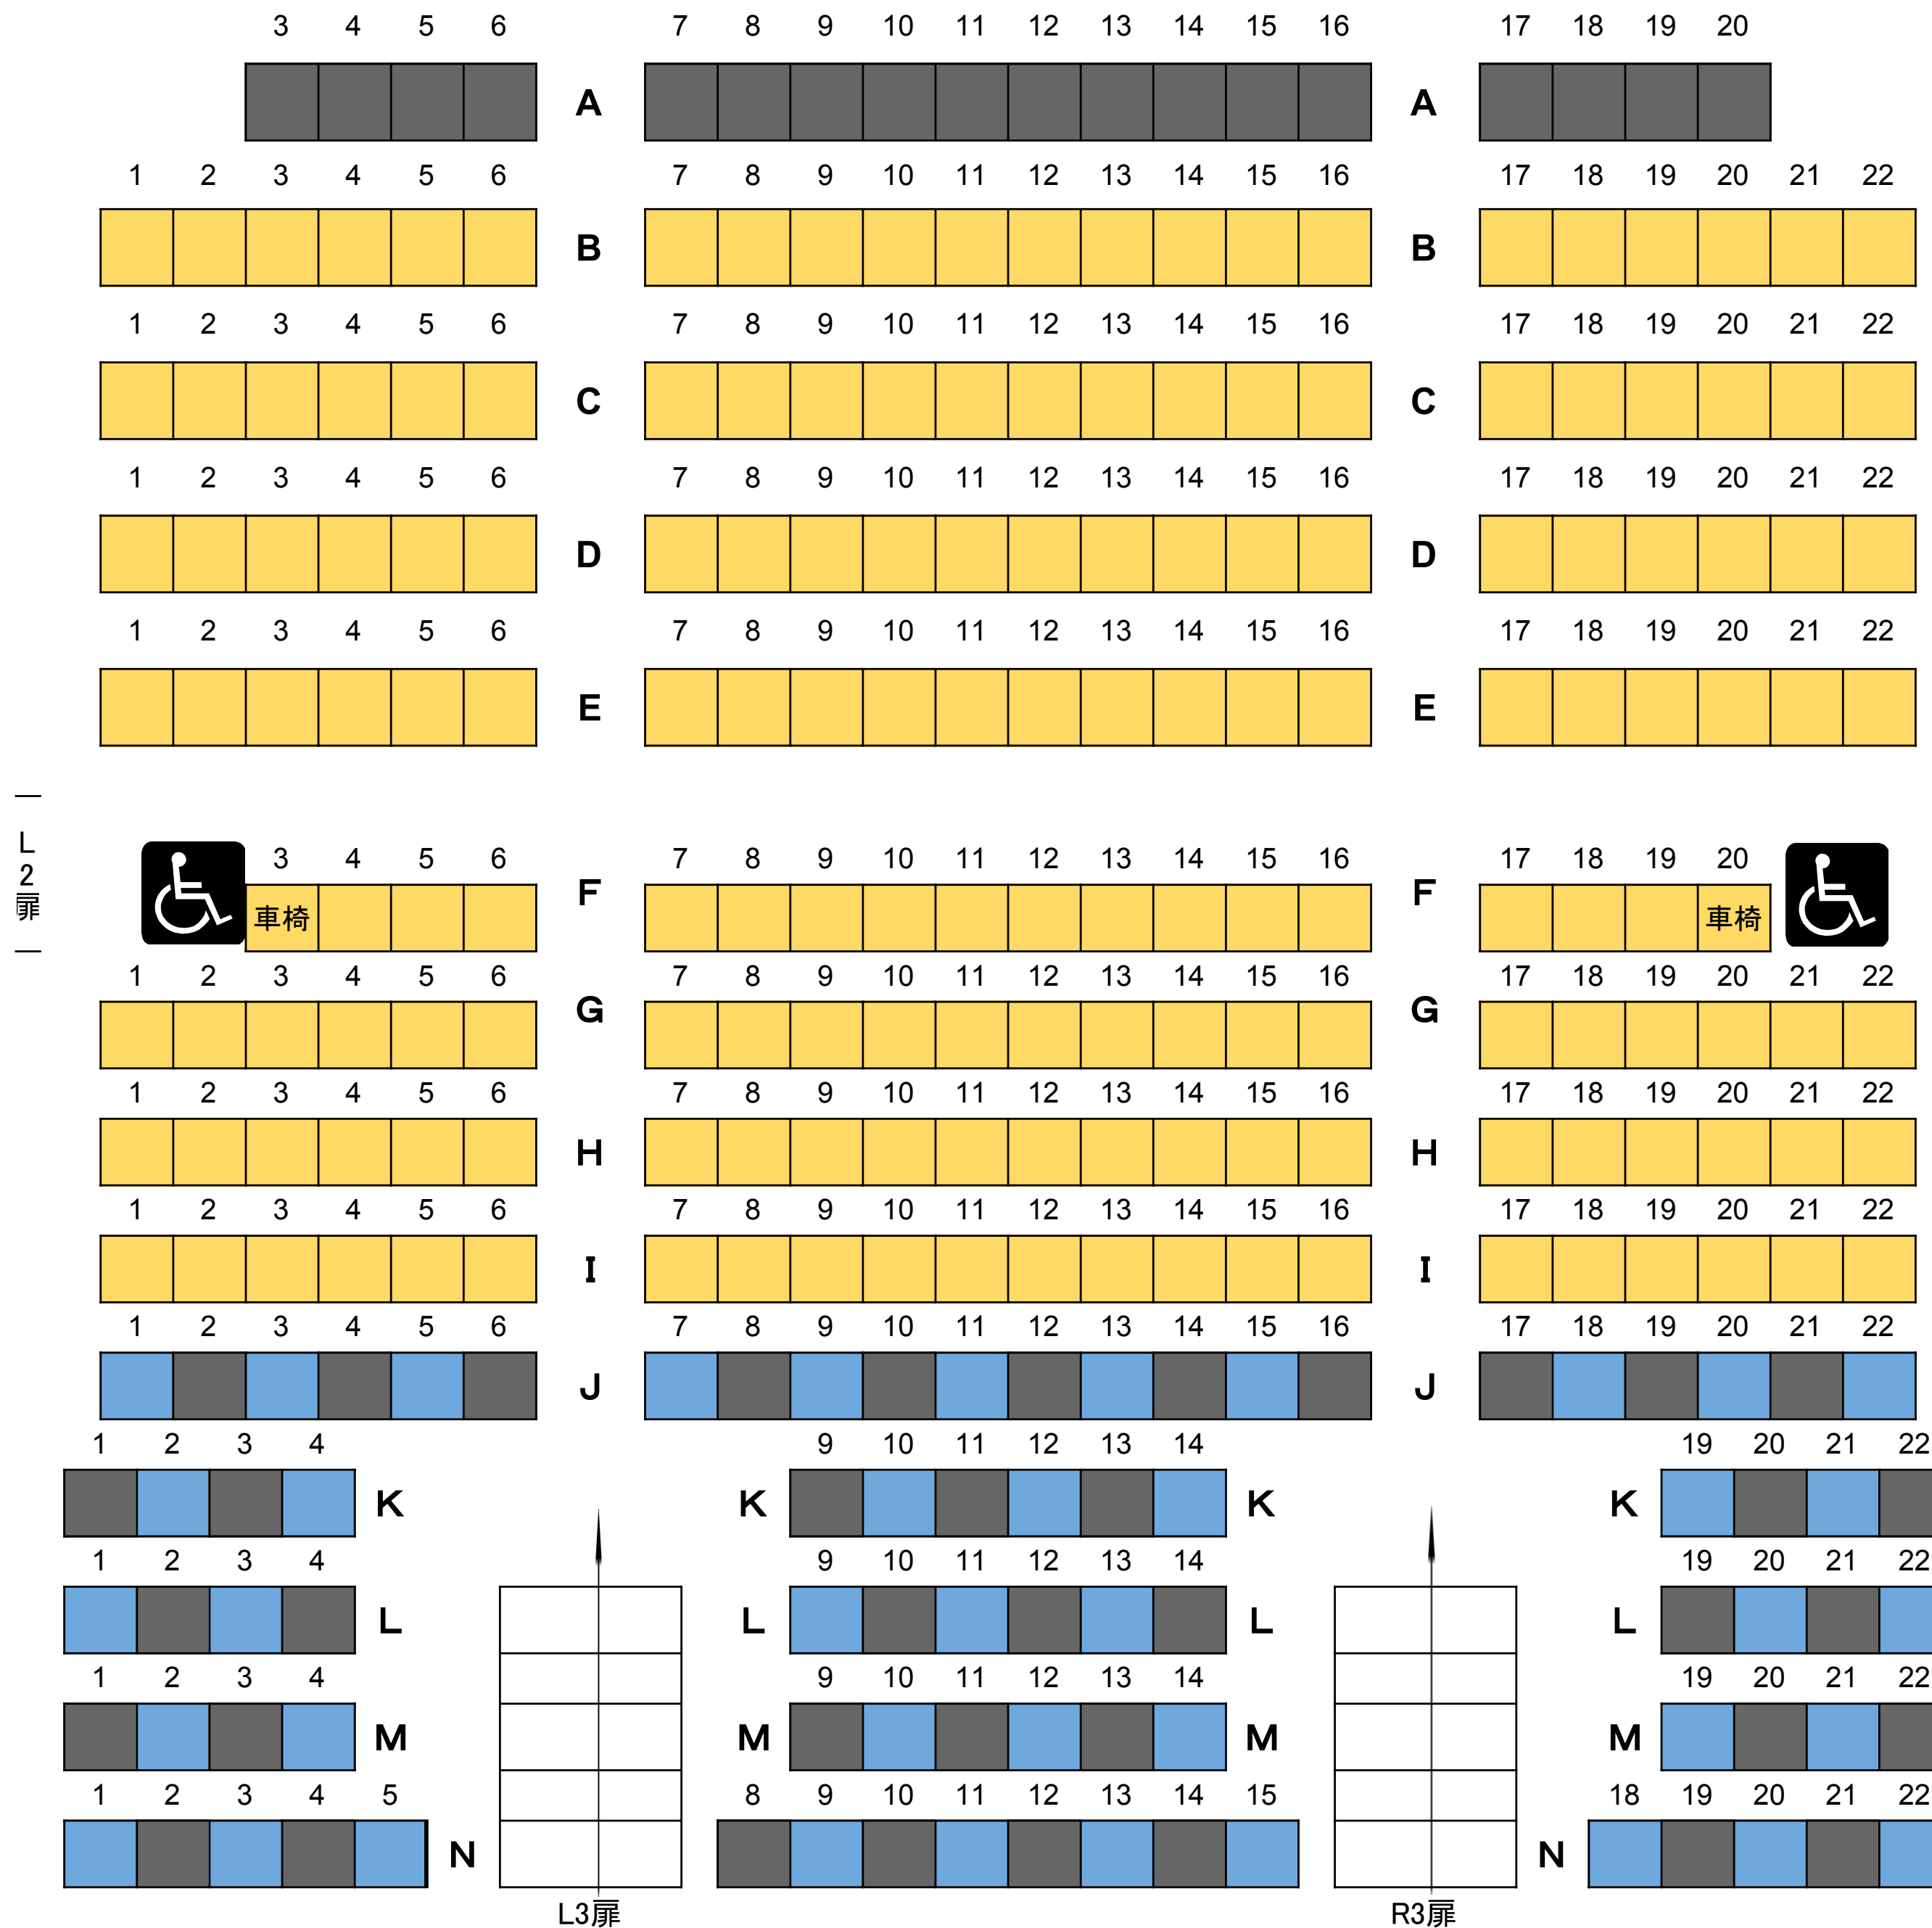

投げ られやすい石。

座席図

<東京芸術劇場 シアターイースト>

2020年

11月18日(水)~11月24日(火)

- 通常席
- ゆったり席
- 販売いたしません